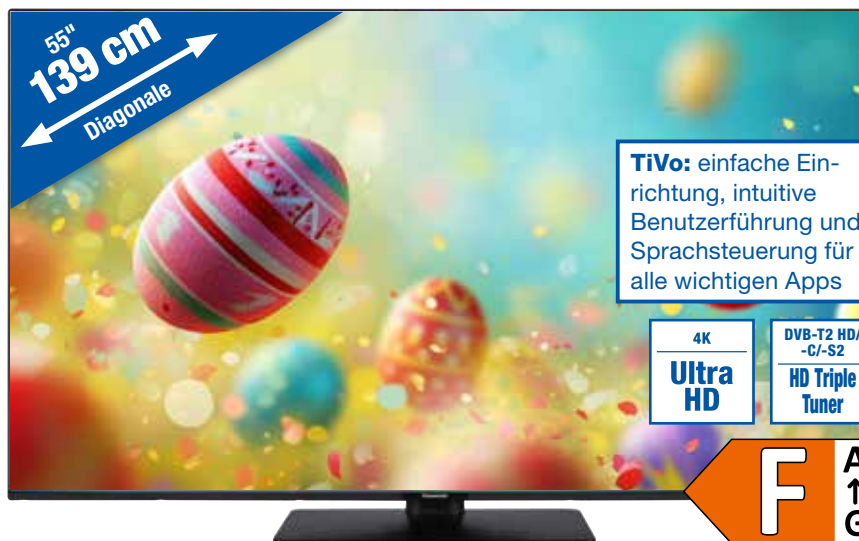

TiVo: einfache Einrichtung, intuitive Benutzerführung und Sprachsteuerung für alle wichtigen Apps

Panasonic LED-Fernseher TB-55W60AEZ

Multi HDR Support (HDR10/ Dolby Vision/ HLG) • 4K Colour Engine Processor • Dolby Atmos • Surround Sound • Spezieller Game Mode Plus: Mit Control Board für niedrige Latenz und superschnelle Reaktionen • (B x H x T) 1.233 x 770 x 235 mm inkl. Standfuß • Art.-Nr.: 1450485

UVP 689,-
499,-