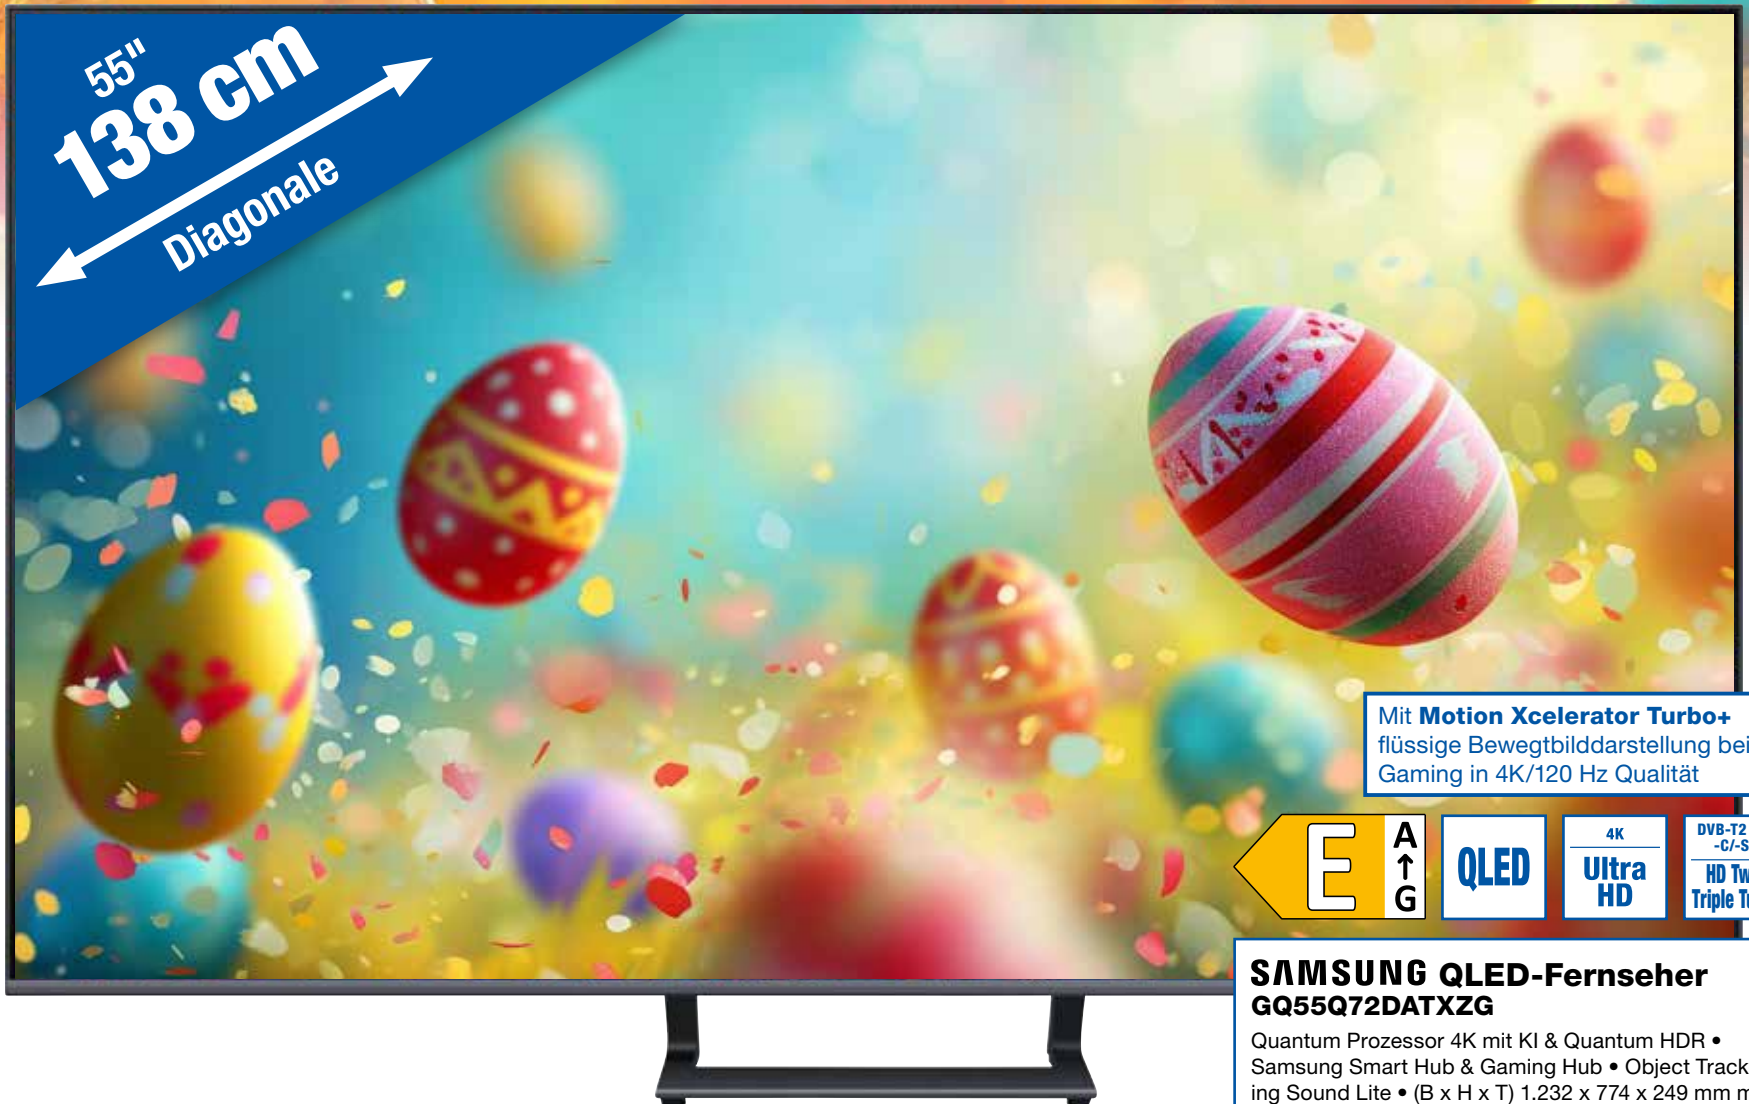

Ein Fest fürs Nest!

Mit **Motion Xcelerator Turbo+** flüssige Bewegtbild darstellung beim Gaming in 4K/120 Hz Qualität

SAMSUNG QLED-Fernseher GQ55Q72DATXZG

Quantum Prozessor 4K mit KI & Quantum HDR • Samsung Smart Hub & Gaming Hub • Object Tracking Sound Lite • (B x H x T) 1.232 x 774 x 249 mm mit Standfuß • Art.-Nr.: 1440664

UVP 1099,-
699,-

SAMSUNG Galaxy A26 5G 128GB

• Android™ 15 • 13 MP Selfie-Kamera • Perfekt geschützt dank Corning®Gorilla®Glass Victus® und IP67-Zertifizierung³⁾ • Lange up to date – Bis zu 6 Jahre Software- und Sicherheitsupdates⁴⁾ • 128 GB interner Speicher⁵⁾, erweiterbar um bis zu 2 TB per microSD Karte • Art.-Nr.: 1477154

auch in weiteren
Farben erhältlich

299,-

Ansicht Rückseite

Neuheit

16,91 CM
← 6,7" (1)

6 GB
RAM

50 MP
Triple Kamera

5000²⁾
mAh Akku

UVP 349,-
249,-

Das ideale Zweitgerät

PHILIPS LED-Fernseher 32PFS6109

Full HD (1.920 x 1.080 Pixel) • Dolby Audio • HDR10, HLG • TITAN OS mit Zugriff auf Streaming-Dienste & Apps • kompatibel mit Amazon Alexa • WLAN • (B x H x T) 719 x 471 x 188 mm mit Standfuß • Art.-Nr.: 1473133